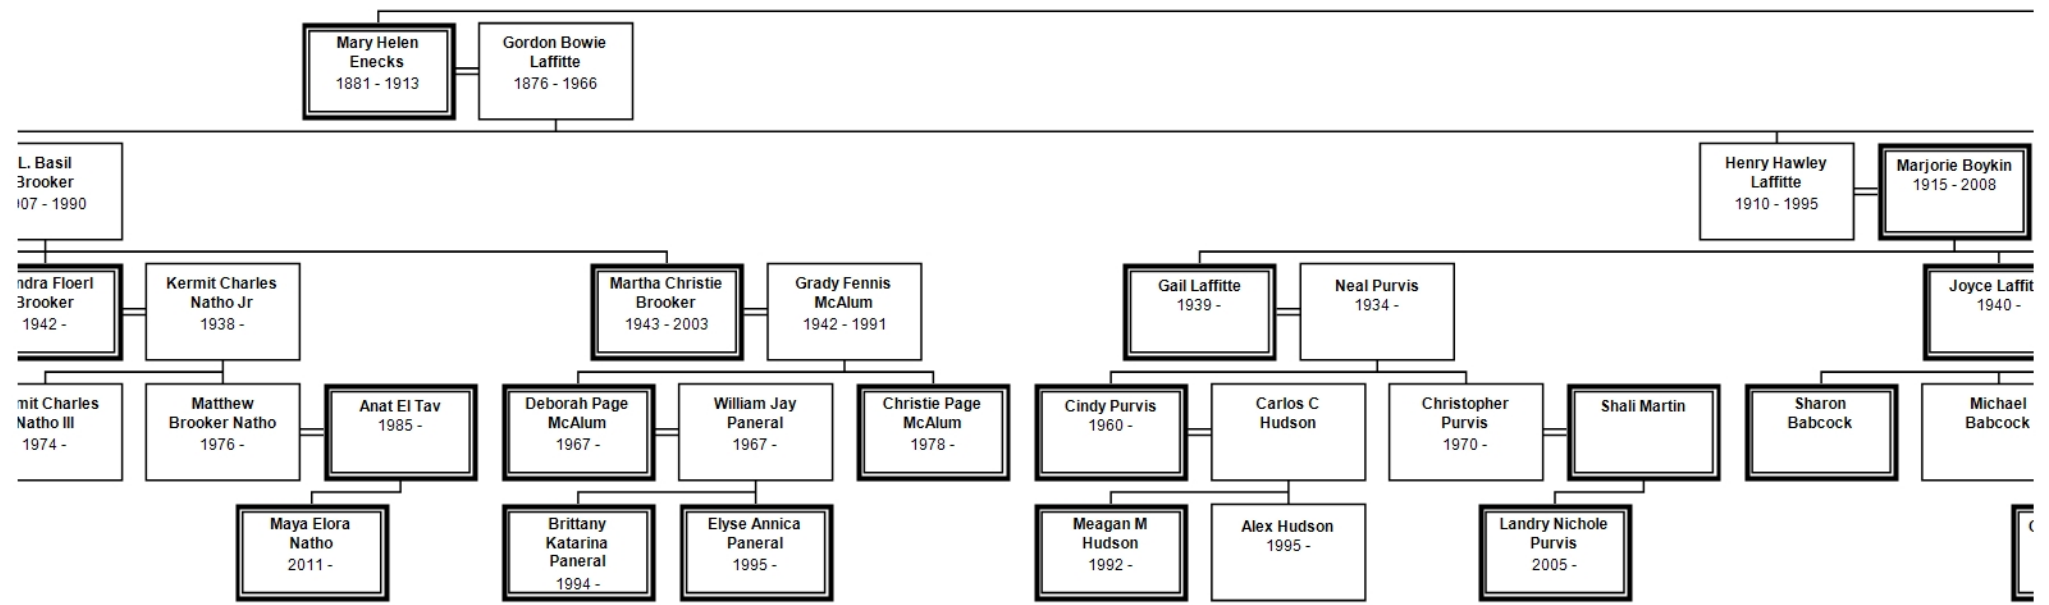

**Descendant Chart for
James Osgood Andrew Enecks 2018-09-17**

Anna Sarah
Christie
1853 - 1892

Helen Marion
Enecks
1915 -

Shelby Hardy
Monroe

Irene Floerl
Enecks
1916 - 2009

William H
Simmons
1911 - 19

Mary Frances
Monroe

Harrywood
Gray

Shelby Hardy
Monroe

Betty

Helen Clair
Monroe

Scott
Thompson

William Henry
Simmons
1941 - 1991

Faye Hagan

Mary Hagy