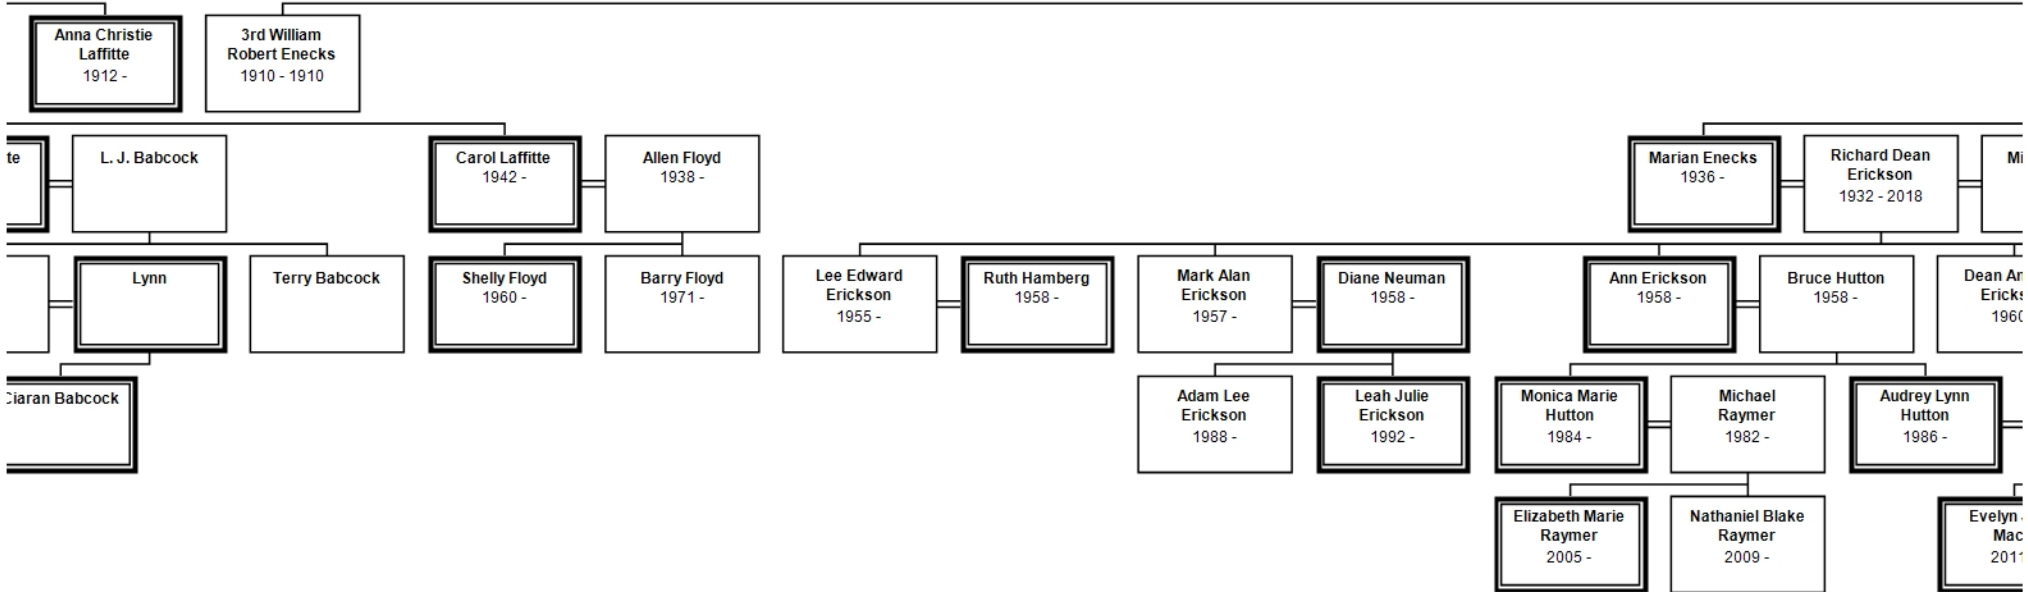

**Descendant Chart for
James Osgood Andrew Enecks 2018-09-17**

Anna Sarah
Christie
1853 - 1892

Helen Marion
Enecks
1915 -

Shelby Hardy
Monroe

Irene Floerl
Enecks
1916 - 2009

William H
Simmons
1911 - 19

Mary Frances
Monroe

Harrywood
Gray

Shelby Hardy
Monroe

Betty

Helen Clair
Monroe

Scott
Thompson

William Henry
Simmons
1941 - 1991

Faye Hagan

Mary Hagy