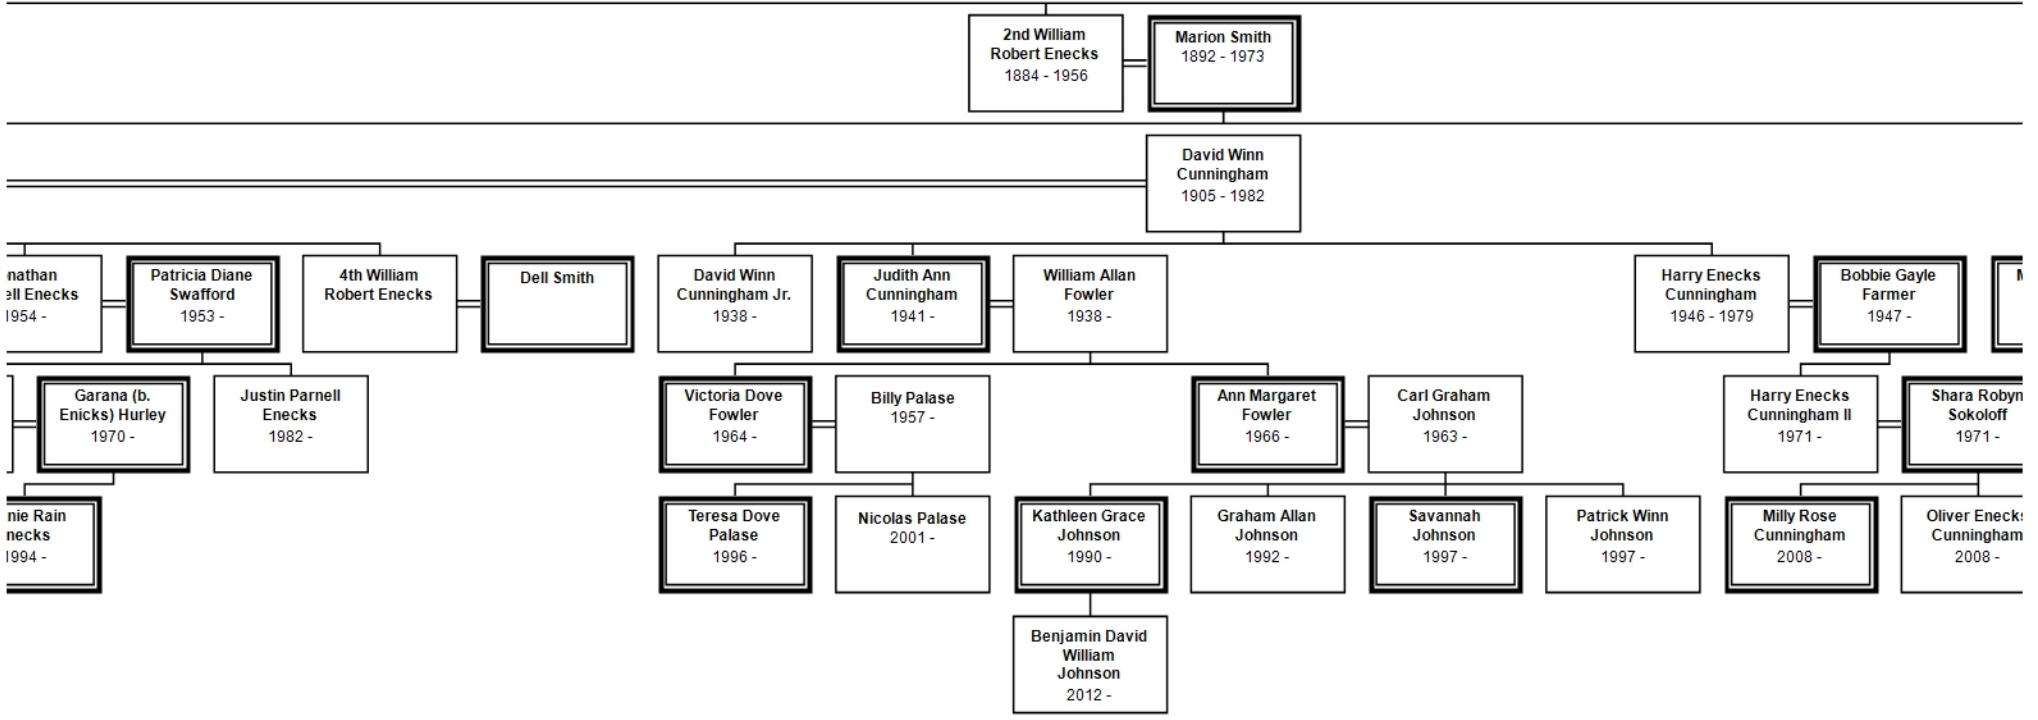

**Descendant Chart for
James Osgood Andrew Enecks 2018-09-17**

Anna Sarah
Christie
1853 - 1892

Helen Marion
Enecks
1915 -

Shelby Hardy
Monroe

Irene Floerl
Enecks
1916 - 2009

William H
Simmons
1911 - 19

Mary Frances
Monroe

Harrywood
Gray

Shelby Hardy
Monroe

Betty

Helen Clair
Monroe

Scott
Thompson

William Henry
Simmons
1941 - 1991

Faye Hagan

Mary Hagy

Rufus
Wakeman
1962 -

Leah Ruth
Carlson
2004 -

Kathryn Helen
Carlson
2006 -

Lauren
Cameron Naser
1986 -

Marina Deere
Wakeman
1993 -

Jazie Deere
Wakeman
1997 -

Marlin Deere
Wakeman
2000 -

James Osgood Enecks
1886 - 1952