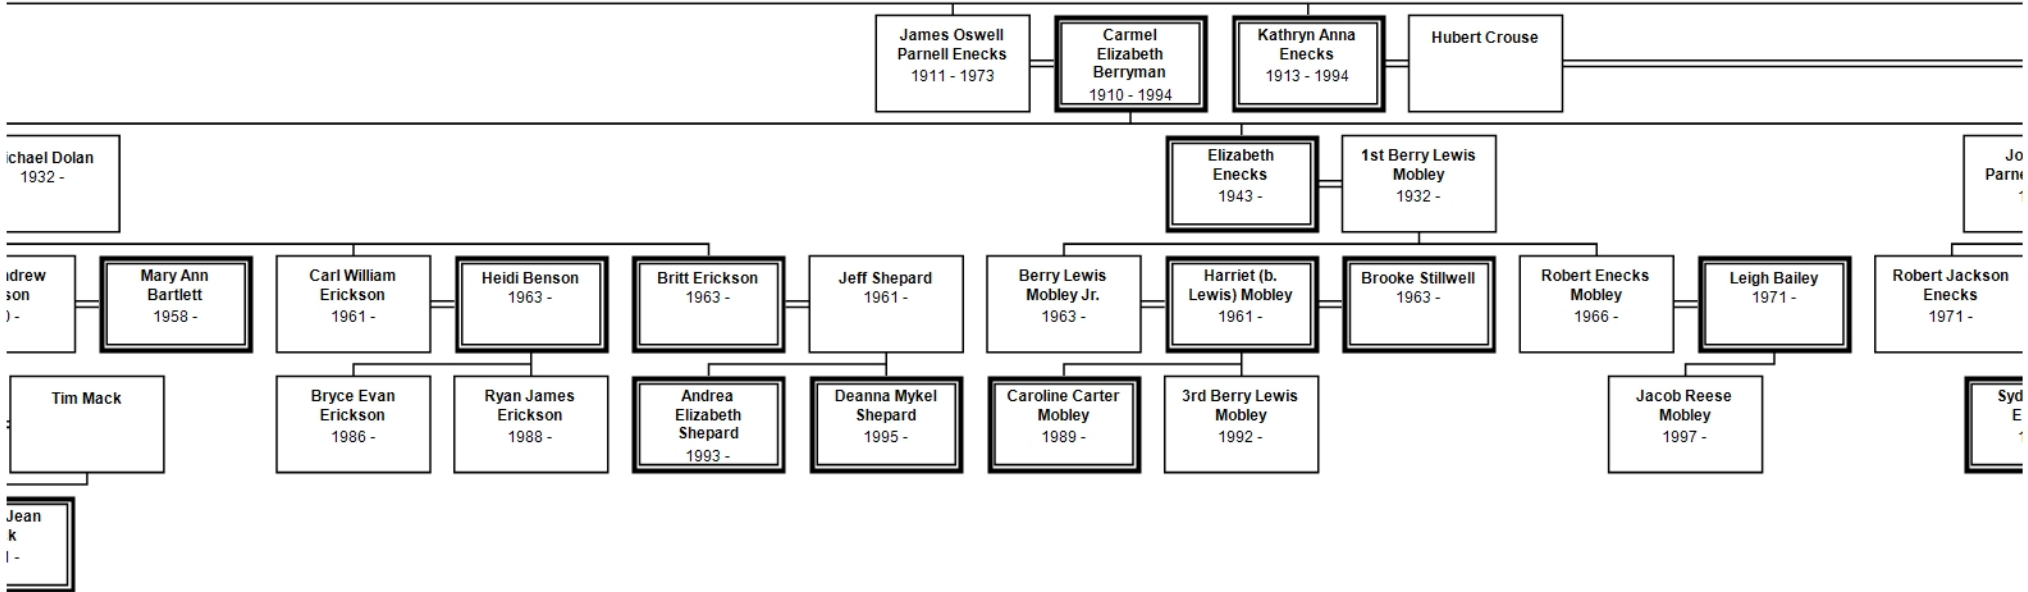

**Descendant Chart for
James Osgood Andrew Enecks 2018-09-17**

Anna Sarah
Christie
1853 - 1892

Helen Marion
Enecks
1915 -

Shelby Hardy
Monroe

Irene Floerl
Enecks
1916 - 2009

William H
Simmons
1911 - 19

Mary Frances
Monroe

Harrywood
Gray

Shelby Hardy
Monroe

Betty

Helen Clair
Monroe

Scott
Thompson

William Henry
Simmons
1941 - 1991

Faye Hagan

Mary Hagy